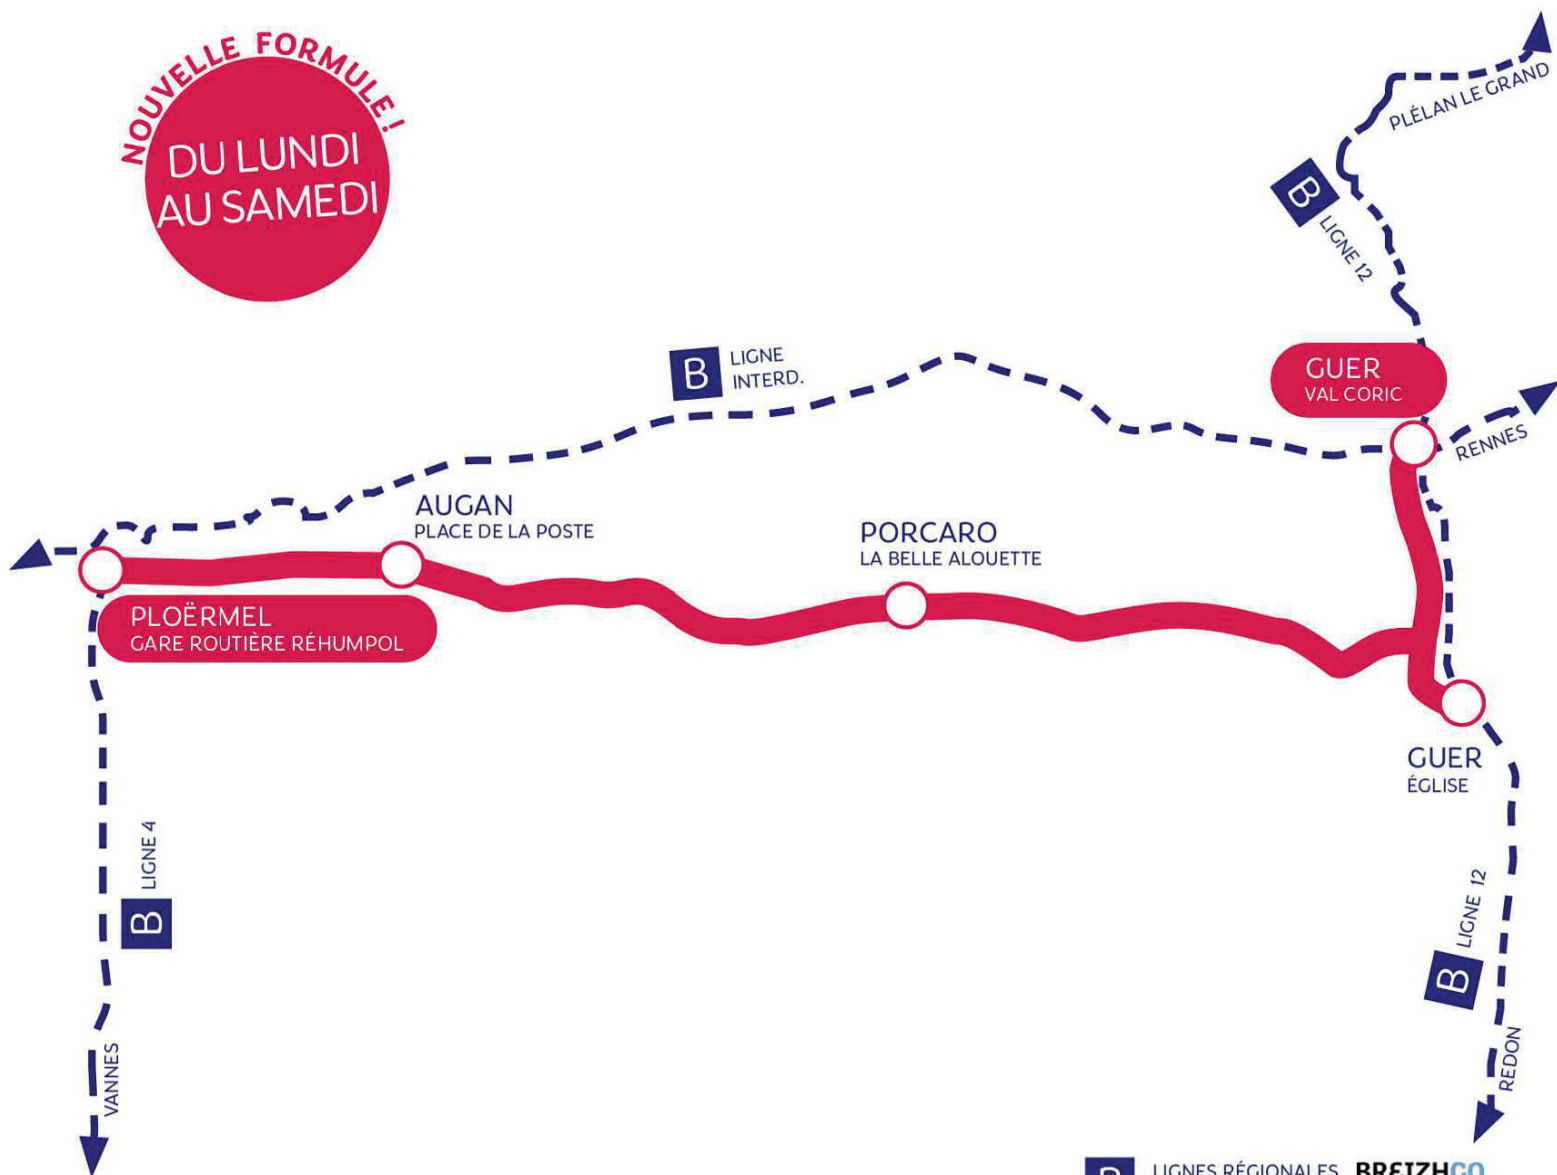

GUER PLOËRMEL

NOUVELLE FORMULE!
DU LUNDI
AU SAMEDI

B LIGNES RÉGIONALES BREIZHGO
Le réseau de transport public 100% Breizhgo

N° 4 : Ploërmel-Malestroit-Vannes

N° 12 : Redon-Plélan le grand

Interdépartementale :
Pontivy-Rennes

Véhicules adaptés aux PMR

Plus d'informations :

02 97 75 01 02
www.oust-broceliande.bzh

Correspondances des arrêts des lignes régionales :

N° 4 : Ploërmel-Malestroit-Vannes | **N° 12 :** Redon-Plélan le grand | **Interdépartementale :** Pontivy-Rennes

GUER **PLOËRMEL**

| | | <i>Jours</i> | | | |
|-----------------|------------------------|-------------------------------------|-------|----------------------|-------|
| | | lundi - mardi - jeudi - vendredi | | mercredi & samedi | |
| | | <i>N° circulation</i> | | | |
| | | 012 | 014 | 016 | 018 |
| GUER | Val Coric | 08:50 | 12:00 | 13:45 | 17:00 |
| GUER | Église | 08:57 | 12:07 | 13:52 | 17:07 |
| PORCARO | La Belle Alouette | 09:07 | 12:17 | 14:02 | 17:17 |
| AUGAN | Place de la Poste | 09:12 | 12:22 | 14:07 | 17:22 |
| PLOËRMEL | Gare routière Réhumpol | 09:24 | 12:34 | 14:19 | 17:34 |

PLOËRMEL **GUER**

| | | <i>Jours</i> | | | |
|-----------------|------------------------|-------------------------------------|-------|----------------------|-------|
| | | lundi - mardi - jeudi - vendredi | | mercredi & samedi | |
| | | <i>N° circulation</i> | | | |
| | | 011 | 013 | 015 | 017 |
| PLOËRMEL | Gare routière Réhumpol | 09:30 | 12:40 | 14:25 | 17:40 |
| AUGAN | Place de la Poste | 09:42 | 12:52 | 14:37 | 17:52 |
| PORCARO | La Belle Alouette | 09:47 | 12:57 | 14:42 | 17:57 |
| GUER | Église | 09:57 | 13:07 | 14:52 | 18:07 |
| GUER | Val Coric | 10:04 | 13:14 | 14:59 | 18:14 |