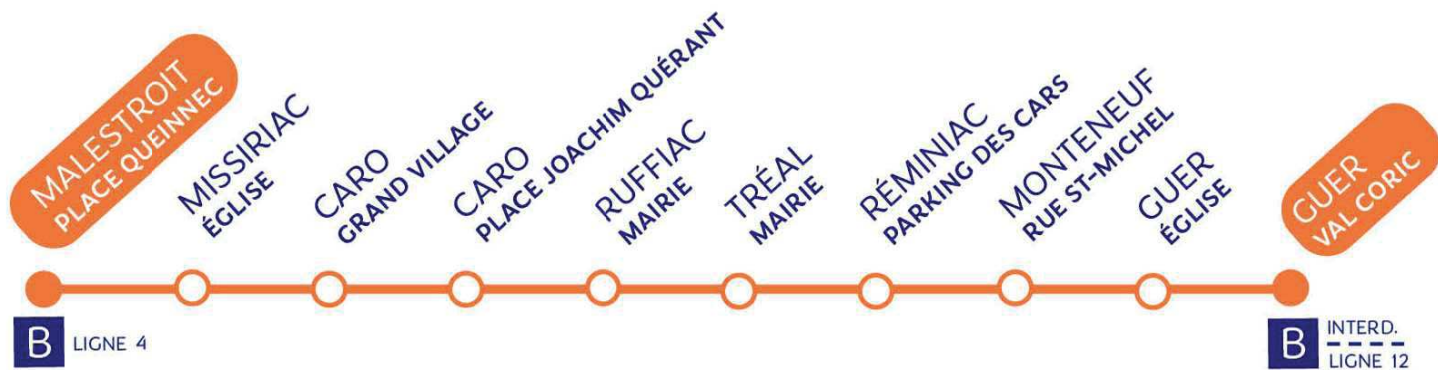

MALESTROIT GUER

NOUVELLE FORMULE!
DU LUNDI
AU SAMEDI

B LIGNES RÉGIONALES BREIZHGO
Le réseau de transport public 100% Breizhgo

N° 4 : Ploërmel-Malestroit-Vannes

N° 12 : Redon-Plélan le grand

Interdépartementale :
Pontivy-Rennes

* Bénéficiaire de la complémentaire santé solidaire (sur présentation d'un justificatif)

INFOS PRATIQUES

Le billet est :

- à acheter auprès du conducteur,
- à payer en espèce (faire l'appoint) ou par carte bancaire
- utilisable uniquement sur les lignes OBC
- Pas de circulation les jours fériés

Véhicules adaptés aux PMR

Plus d'informations :

02 97 75 01 02
www.oust-broceliande.bzh

Correspondances des arrêts des lignes régionales :

N° 4 : Ploërmel-Malestroit-Vannes | N° 12 : Redon-Plélan le grand | Interdépartementale : Pontivy-Rennes