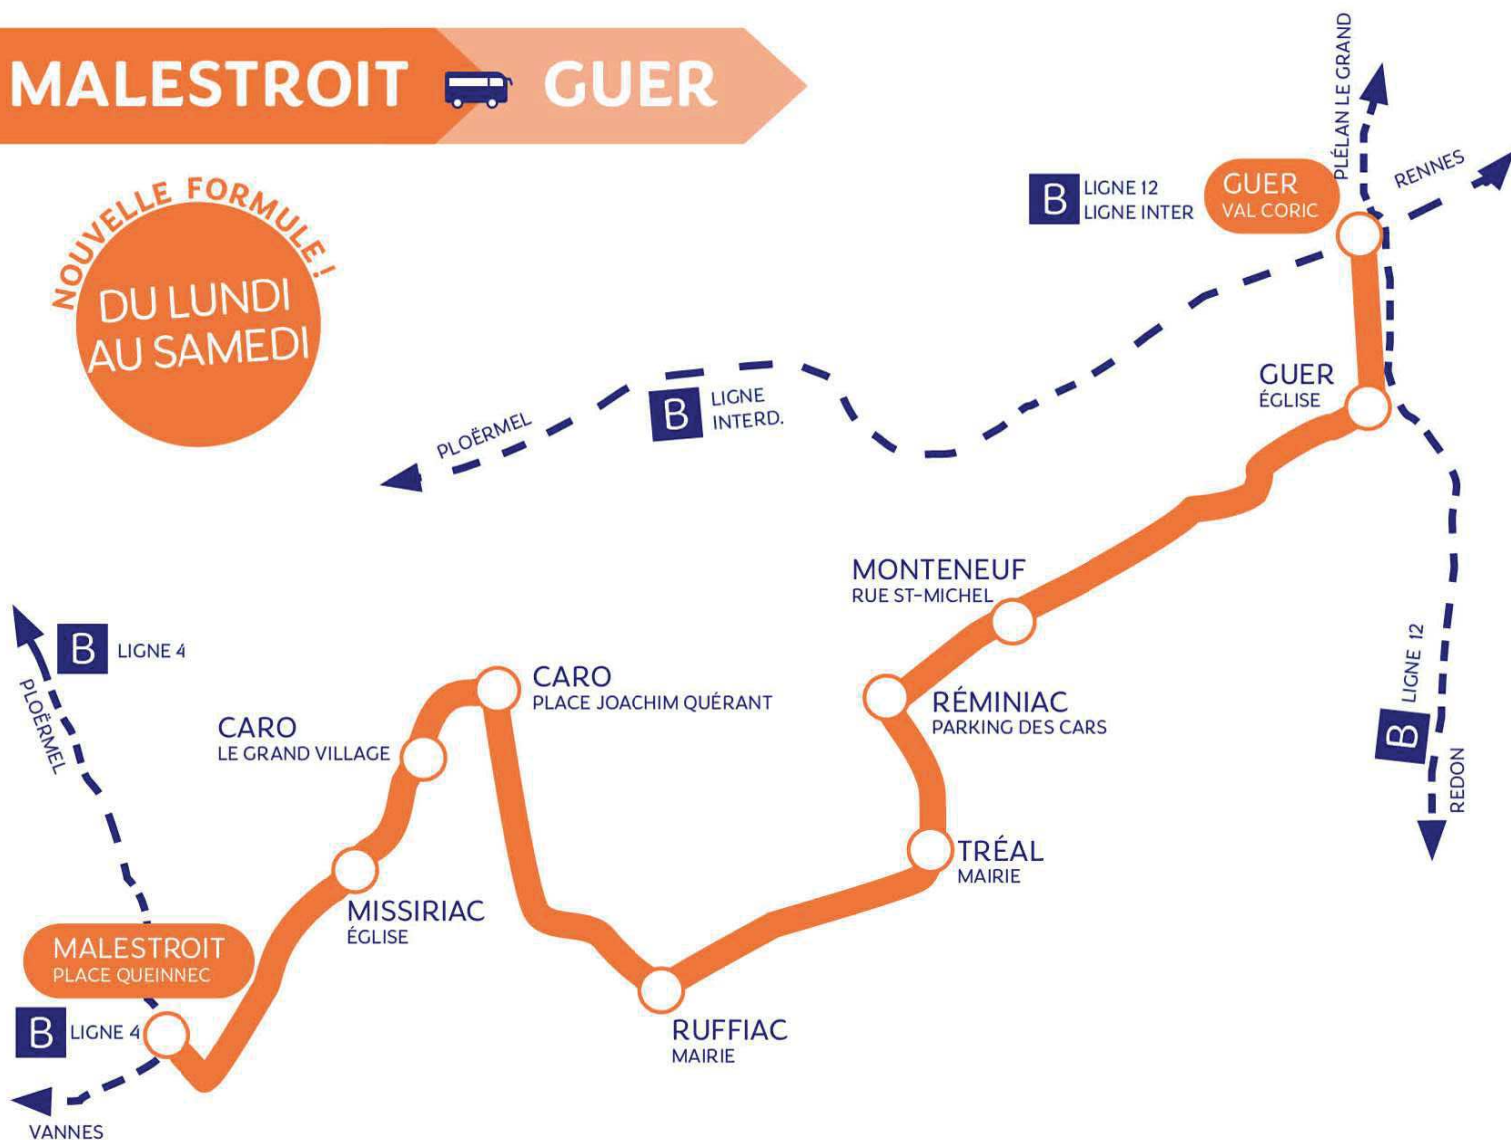

MALESTROIT GUER

NOUVELLE FORMULE!
DU LUNDI
AU SAMEDI

B LIGNES RÉGIONALES BREIZHGO
Le réseau de transport public 100% Breizhgo

N° 4 : Ploërmel-Malestroit-Vannes

N° 12 : Redon-Plélan le grand

Interdépartementale :
Pontivy-Rennes

* cet arrêt est déplacé rue des Augustines, le jeudi, jour de marché.

GUER MALESTROIT

| | | Jours | | mercredi & samedi | |
|------------|-----------------------|----------------------------------|-------|-------------------|-------|
| | | lundi - mardi - jeudi - vendredi | | | |
| | | N° circulation | | 026 | 028 |
| GUER | Val Coric | 022 | 024 | 14:40 | 16:30 |
| GUER | Église | 09:42 | 11:37 | 14:47 | 16:37 |
| MONTENEUF | Rue St-Michel | 09:51 | 11:46 | 14:56 | 16:46 |
| RÉMINIAC | Parking des cars | 09:56 | 11:51 | 15:01 | 16:51 |
| TRÉAL | Mairie | 10:02 | 11:57 | 15:07 | 16:57 |
| RUFFIAC | Mairie | 10:09 | 12:04 | 15:14 | 17:04 |
| CARO | Place Joachim Quérant | 10:19 | 12:14 | 15:24 | 17:14 |
| CARO | Grand Village | 10:22 | 12:17 | 15:27 | 17:17 |
| MISSIRIAC | Église | 10:26 | 12:21 | 15:31 | 17:21 |
| MALESTROIT | Place Queinnec* | 10:35 | 12:30 | 15:40 | 17:30 |

* cet arrêt est déplacé rue des Augustines, le jeudi, jour de marché.